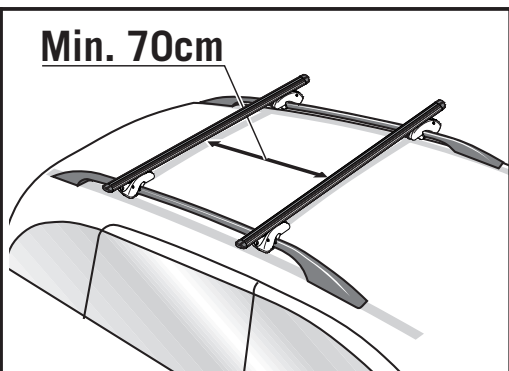

N.	- IT Componenti (Inclusi) - GB Components (Included) - F Composants (Comprises) - DE Die Komponenten (im Lieferumfang enthalten) - E Componentes (Incluido) - RU Компоненты (в комплекте)	Q.	- IT Ricambi (A Richiesta) - GB Spare Parts (Made to order) - F Pièces de rechange (Sur commande) - DE Teile (auf Anfrage) - E Piezas de recambio (Previa solicitud) - RU Запасные части (по запросу)	Q.
	Codice - Code - Código - код			
1		2	/	/
2		/	700010400000	2
3		/	700010500000	1
4	* XXXX	/	700007800000	2
5		/	700010600000	4
6		1	700010700000	1
7		4		4