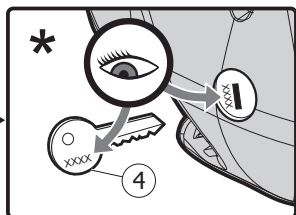

N.	- IT Componenti (Inclusi) - GB Components (Included) - F Composants (Comprises) - DE Die Komponenten (im Lieferumfang enthalten) - E Componentes (Incluido) - RU Компоненты (в комплекте)	Q.	- IT Ricambi (A Richiesta) - GB Spare Parts (Made to order) - F Pièces de rechange (Sur commande) - DE Teile (auf Anfrage) - E Piezas de recambio (Previa solicitud) - RU Запасные части (по запросу)	Q.
	Codice - Code - Código - код			
1		2	/	/
2		/	700010400000	2
3		/	700010500000	1
4	* XXXX	/	700007800000	2
5		/	700010600000	4
6		1	700010700000	1
7		4		4