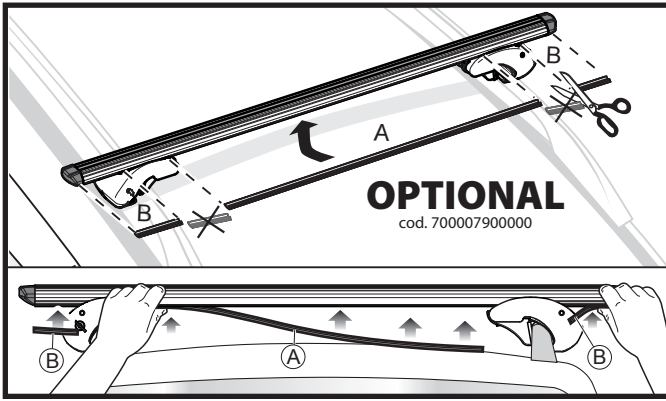

Cod. Art.	Cod. istr.	Data	Creato da	Approvata da
000061700000 - 000061800000 0000617M0000 - 0000618M0000	500011600001	15/07/2015	NP	EL