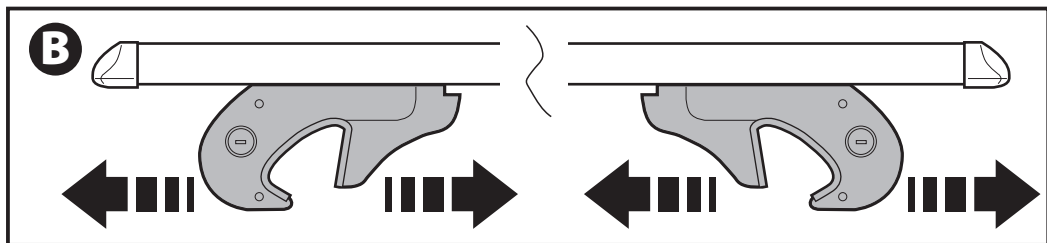

N.	- IT Componenti (Inclusi) - GB Components (Included) - F Composants (Comprises) - DE Die Komponenten (im Lieferumfang enthalten) - E Componentes (Incluido) - RU Компоненты (в комплекте)	Q.	- IT Ricambi (A Richiesta) - GB Spare Parts (Made to order) - F Pièces de rechange (Sur commande) - DE Teile (auf Anfrage) - E Piezas de recambio (Previa solicitud) - RU Запасные части (по запросу)	Q.
	Codice - Code - Código - код			
1		2	/	/
2		/	700010400000	2
3		/	700010500000	1
4	* XXXX	/	700007800000	2
5		/	700010600000	4
6		1	700010700000	1
7		4		4