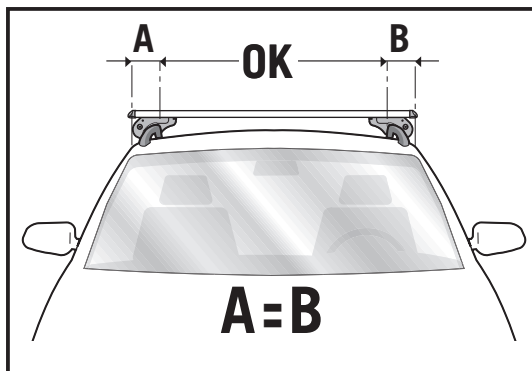

N.	- IT Componenti (Inclusi) - GB Components (Included) - F Composants (Comprises) - DE Die Komponenten (im Lieferumfang enthalten) - E Componentes (Incluido) - RU Компоненты (в комплекте)	Q.	- IT Ricambi (A Richiesta) - GB Spare Parts (Made to order) - F Pièces de rechange (Sur commande) - DE Teile (auf Anfrage) - E Piezas de recambio (Previa solicitud) - RU Запасные части (по запросу)	Q.
	Codice - Code - Código - код			
1		2	/	/
2		/	700010400000	2
3		/	700010500000	1
4	* XXXX	/	700007800000	2
5		/	700010600000	4
6		1	700010700000	1
7		4		4