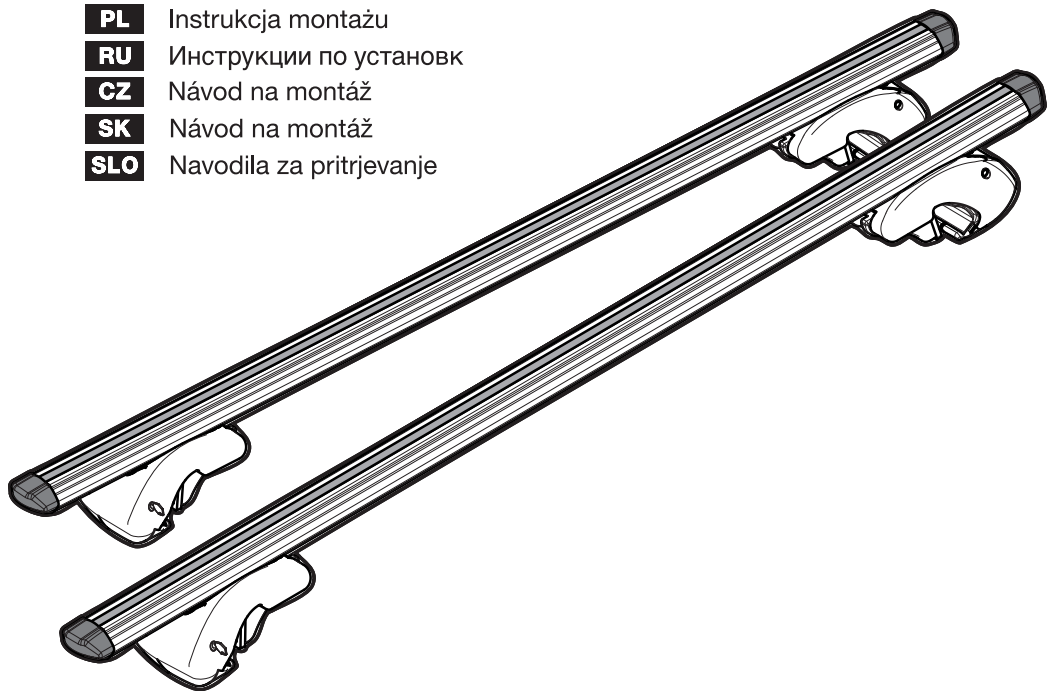

BRIO

BRIO 1350

EAGLE 1200

EAGLE 1350

I	Istruzioni per il montaggio
GB	Fitting instructions
D	Montageanleitung
F	Instructions de montage
E	Instrucciones de montaje
NL	Montage-instructies
PT	Instruções de Montagem
S	Monteringsanvisning
FIN	Asennusohje
EST	Paigaldusjuhend
LAT	Stiprināšanas instrukcija
LIT	Pritvirtinimo instrukcijos
PL	Instrukcja montażu
RU	Инструкции по установк
CZ	Návod na montáž
SK	Návod na montáž
SLO	Navodila za pritrjevanje

HR	Uputa za sastavljanje
HU	A felszerelés módja
GR	Οδηγίες συναρμολόγησης
DK	Monteringsvejledning
RO	Instrucțiuni de montare
TK	Uydurma talimat
DK	Montering instruktion
N	Monteringsveiledning
中文	裝修指導
العربية	تعليمات المناسب