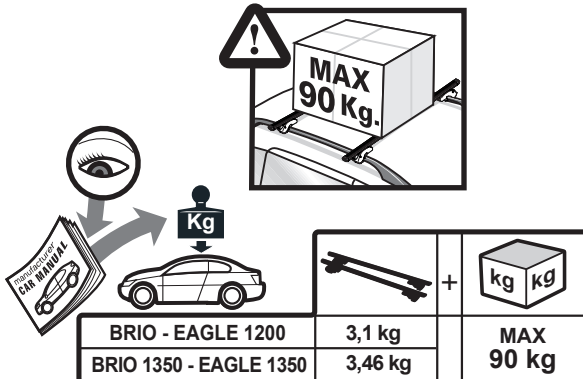

Cod. Art.	Cod. istr.	Data	Creato da	Approvata da
000061700000 - 000061800000 0000617M0000 - 0000618M0000	500011600001	15/07/2015	NP	EL