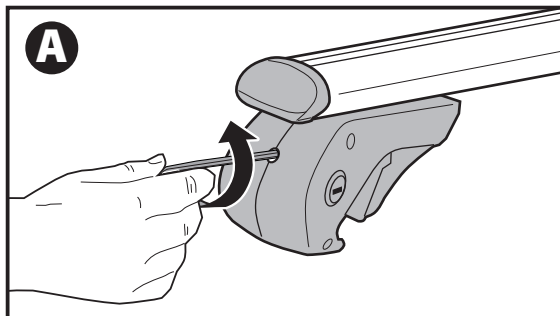

N.	- IT Componenti (Inclusi) - GB Components (Included) - F Composants (Comprises) - DE Die Komponenten (im Lieferumfang enthalten) - E Componentes (Incluido) - RU Компоненты (в комплекте)	Q.	- IT Ricambi (A Richiesta) - GB Spare Parts (Made to order) - F Pièces de rechange (Sur commande) - DE Teile (auf Anfrage) - E Piezas de recambio (Previa solicitud) - RU Запасные части (по запросу)	Q.
	Codice - Code - Código - код			
1		2	/	/
2		/	700010400000	2
3		/	700010500000	1
4	* XXXX	/	700007800000	2
5		/	700010600000	4
6		1	700010700000	1
7		4		4