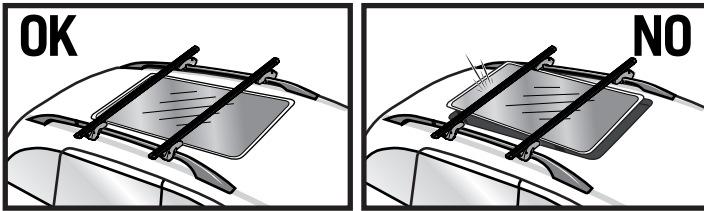

Cod. Art.	Cod. istr.	Data	Creato da	Approvata da
000061700000 - 000061800000 0000617M0000 - 0000618M0000	500011600001	15/07/2015	NP	EL